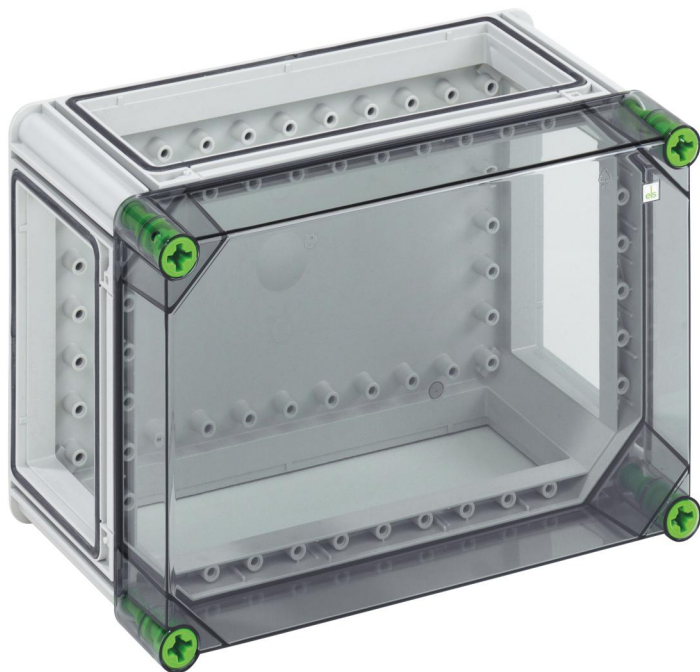

Tomkapsling

GTi 1-t

GTi 1-t

Tomkapsling

ANPASSNINGSBAR

Produktnummer: 01000101

Dimensioner: 320 x 220 x 179 mm

Tomkapsling - industrikkvalitet -, 3 x huskontaktdon (GGV)

med transparent lock

Tekniska data

Elektriska egenskaper

Nominell isolationsspänning AC:	690 V
Nominell isolationsspänning DC:	1000 V
Skyddsklass:	II
Skyddstyp:	IP65
UL Type Rating:	3R

Färger

Färg underdel:	grå
----------------	-----

Mått

Bredd:	320 mm
Längd:	220 mm
Höjd:	179 mm
Innerhöjd:	157 mm

Materialegenskaper

UV-beständig:	ja
halogenfri:	ja
Brännbarhetsklass enligt UL94:	V2
Glödtrådstest enligt EN 60695-2-11:	960 °C
Industri kvalitet:	ja

Mekaniska egenskaper (AG)

Monteringstyp:	Puts
Slagtålighet:	IK08
Omslagsskruvens vridmoment:	2.5 Nm
Staplingsbar:	ja

Miljöförhållanden

max. relativ luftfuktighet 25 °C:	95 %
-----------------------------------	------