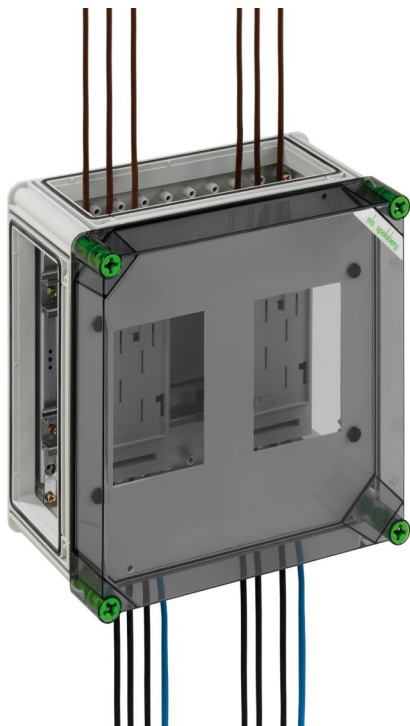

Mätarhus

GTZ 22-t-eHZ

GTZ 22-t-eHZ

Mätarhus

ANPASSNINGSBAR

Produktnummer: 02020201

Dimensioner: 320 x 320 x 179 mm

Mätarhus - industriktvalitet -, med 2 monterade BKE-I för elektronisk mätare, inkl. anslutningsledningar 1000 mm, För till- och avgång, inkl. plomberingsset, inkl. fästskruvar, 3 x huskontaktdon (GGV)

med transparent lock

Tekniska data

Elektriska egenskaper

Nominell driftspänning AC:	400 V
Skyddsklass:	II
Skyddstyp:	IP65
UL Type Rating:	3R
Räknartyp:	eHZ

Färger

Färg underdel:	grå
----------------	-----

Mått

Bredd:	320 mm
Längd:	320 mm
Höjd:	179 mm

Materialegenskaper

UV-beständig:	ja
halogenfri:	ja
Brännbarhetsklass enligt UL94:	V2
Glödtrådstest enligt EN 60695-2-11:	960 °C
Industrikvalitet:	ja

Mekaniska egenskaper (AG)

Monteringstyp:	Konstruktion
Slagtålighet:	IK08
Omslagsskruvens vridmoment:	2.5 Nm
Staplingsbar:	ja

Miljöförhållanden

max. relativ luftfuktighet 25 °C:	95 %
max. relativ luftfuktighet 40 °C:	50 %

Miljöförhållanden