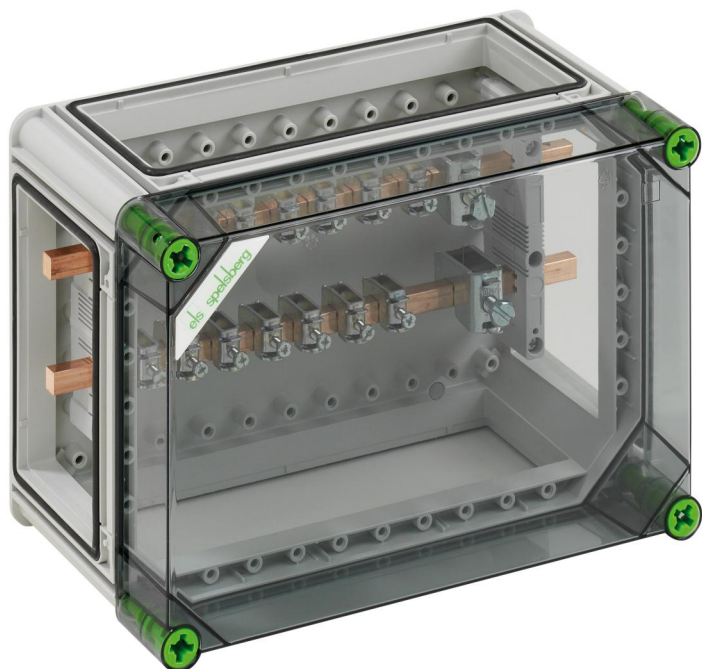

Samlingsskenekapsling

GSI 123-NPE

GSI 123-NPE

Samlingsskenekapsling

Produktnummer: 04012301

Dimensioner: 220 x 320 x 179 mm

Samlingsskenekapsling - industrikvalitet, 2-polig, 250 A, N: 12 x 10 mm, med CU-skenor, PE: 12 x 10 mm, med 14 samlingsskenklämmor 1,5 - 16 mm², med 2 samlingsskenklämmor 16 - 70 mm², 3 x huskontaktidon (GGV)

med transparent lock

IP65

IK08

690V

AC

Tekniska data

Elektriska egenskaper

Nominell driftspänning AC:	690 V
Skyddsklass:	II
Skyddstyp:	IP65
med samlingsskensystem:	ja
UL Type Rating:	3R

Mått

Bredd:	220 mm
Längd:	320 mm
Höjd:	179 mm

Materiallegenskaper

UV-beständig:	ja
halogenfri:	ja
Glödtrådtest enligt EN 60695-2-11:	960 °C
Industriekvalitet:	ja

Mekaniska egenskaper (AG)

Monteringstyp:	Puts
Slagtålighet:	IK08
Omslagsskruvens vridmoment:	2.5 Nm
Staplingsbar:	ja