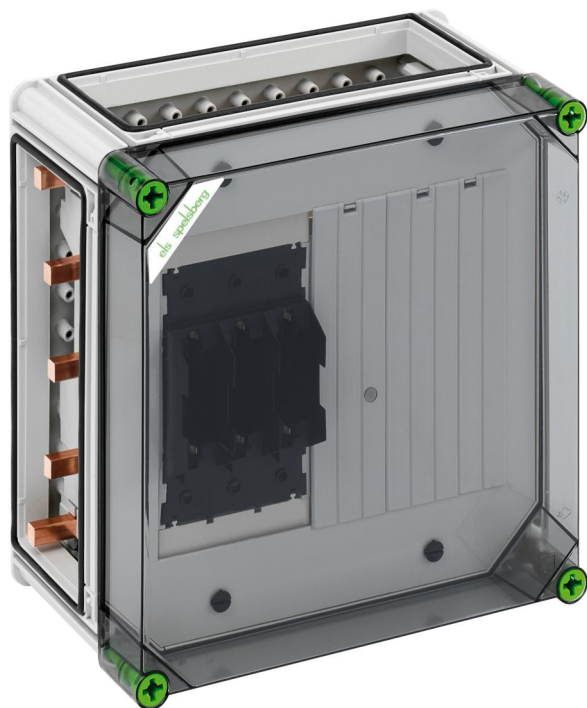

NH-normsäkringskapsling

**GSS 2015-630**

Den här produkten är föråldrad. Till ersättningsprodukten:  
<https://www.spelsberg.se/p/04601586>

## GSS 2015-630

**NH-normsäkringskapsling**

**ANPASSNINGSBAR**

Produktnummer: 04201586

Dimensioner: 320 x 320 x 179 mm

NH-normsäkringssockel - industri kvalitet -, 1 x NH 00-säkringssockel, Klämförband 1,5 - 70 mm<sup>2</sup>, Avgång uppe, på 5-polig samlingsskena, med 5 samlingsskenklämmor 16 - 70 mm<sup>2</sup>, N-plint 4 - 35 mm<sup>2</sup>, PE-plint 4 - 35 mm<sup>2</sup>, 3 x huskontaktdon (GGV)

**med transparent lock, på samlingsskenesystem 630 A**

### Mått

Bredd:	320 mm
Längd:	320 mm
Höjd:	179 mm