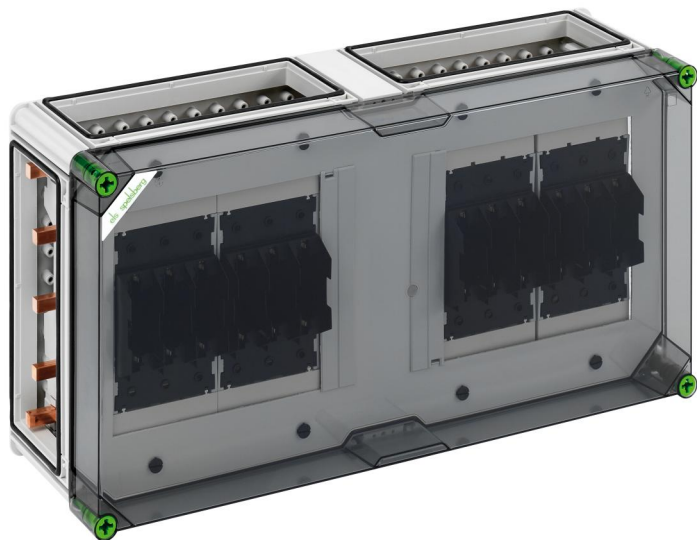

NH-normsäkringskapsling

GSS 4045-630

Den här produkten är föråldrad. Till ersättningsprodukten:
<https://www.spelsberg.se/p/04604586>

GSS 4045-630

NH-normsäkringskapsling

ANPASSNINGSBAR

Produktnummer: 04204586

Dimensioner: 640 x 320 x 179 mm

NH-normsäkringssockel - industri kvalitet -, 4 x NH 00-säkringssockel, Klämförband 1,5 - 70 mm², Avgång uppe, på 5-polig samlingsskena, N-plintar 4 - 35 mm², PE-plintar 4 - 35 mm², 4 x huskontaktdon (GGV)

på samlingsskenesystem 630 A, med transparent lock

IP65

IK08

690V
AC

Tekniska data

Elektriska egenskaper

Nominell driftspänning AC:	690 V
Nominell isolationsspänning AC:	690 V
Nominell isolationsspänning DC:	1000 V
Skyddsklass:	II
Skyddstyp:	IP65
Märkström:	630 Ampere
UL Type Rating:	3R

Mått

Bredd:	640 mm
Längd:	320 mm
Höjd:	179 mm

Materialegenskaper

UV-beständig:	ja
halogenfri:	ja
Glödtrådtest enligt EN 60695-2-11:	960 °C
Industri kvalitet:	ja

Mekaniska egenskaper (AG)

Slagtålighet:	IK08
Omslagsskruvens vridmoment:	2.5 Nm
Staplingsbar:	ja