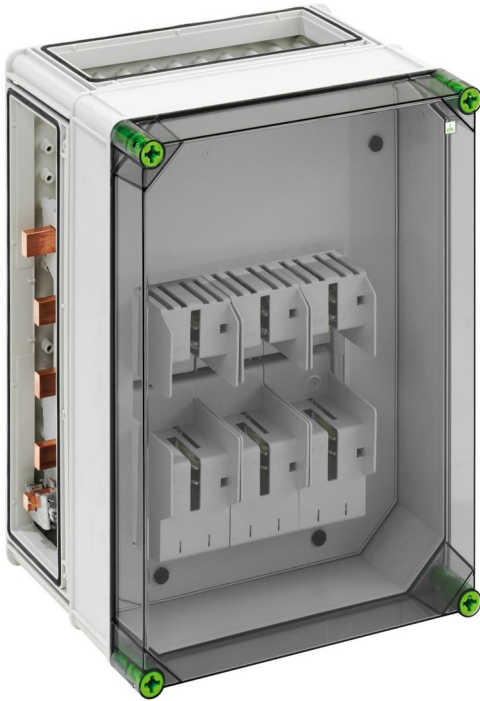

## GSS 3215-630 Plus

### GSS 3215-630 Plus

NH-normsäkringskapsling

ANPASSNINGSBAR

Produktnummer: 04321586

Dimensioner: 320 x 440 x 254 mm

NH-normsäkringssocel med extra kopplingsutrymme - industriktvalitet -, 1 x NH 2-säkringssocel, Märkström 400 A, Skruvanslutning M10, Avgång uppe, på 5-polig samlingsskena, N-plint 16 - 120 mm<sup>2</sup>, PE-plint 16 - 120 mm<sup>2</sup>, 4 x huskontaktton (GGV)

**på samlingsskenesystem 630 A, med transparent lock**

IP65

IK08

690V

AC

1000V

DC

### Mått

Bredd:	320 mm
Längd:	440 mm
Höjd:	254 mm