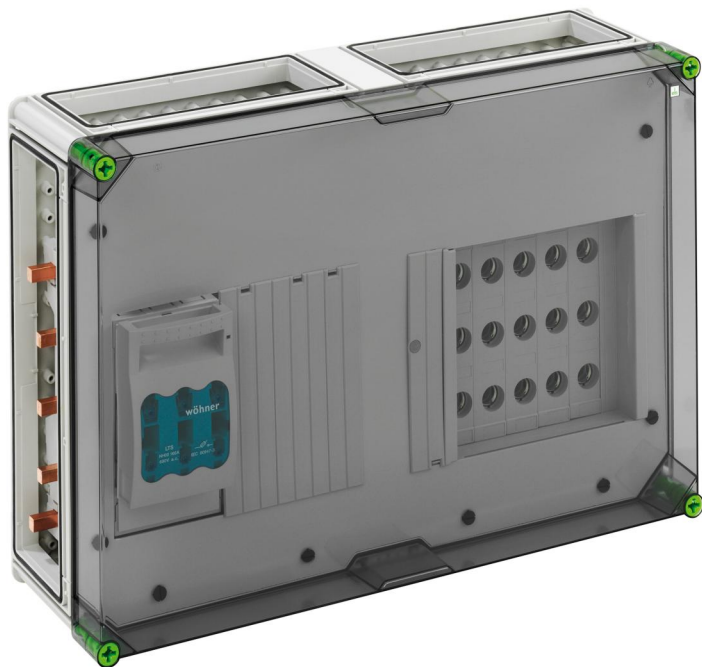

Kombi-normhus

### GST 501-KN-400 Plus

Kombi-normhus

ANPASSNINGSBAR

Produktnummer: 04750184

Dimensioner: 640 x 440 x 179 mm

Kombinormhus med extra kopplingsutrymme -  
industri kvalitet -, 1 x NH  
00-normsäkringslastbrytare, Märkström 125 A,  
Klämförband 1,5 - 70 mm<sup>2</sup>, Avgång uppe, 5 x  
3-polig D02-säkringssockel, E 18-gänga, Märkström  
63 A, Skruvanslutning 1,5 - 25 mm<sup>2</sup>, på 5-polig  
samlingskena, med 5 samlingskenklämmor 16 -  
70 mm<sup>2</sup>, N-plint 4 - 35 mm<sup>2</sup>, PE-plint 4 - 35 mm<sup>2</sup>, N-  
plintar 1,5 - 16 mm<sup>2</sup>, PE-plintar 1,5 - 16 mm<sup>2</sup>, 4 x  
huskontaktidon (GGV)

**på samlingskenesystem 400 A, med transparent  
lock**

### Mått

Bredd:	640 mm
Längd:	440 mm
Höjd:	179 mm