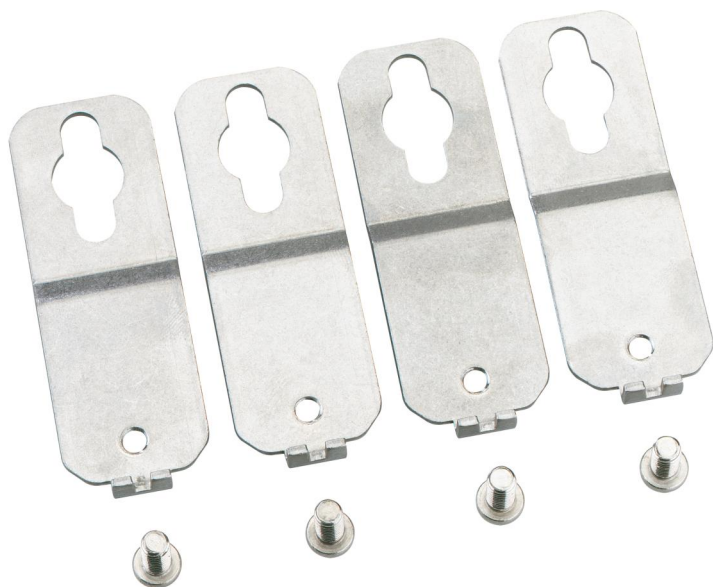

Externa fästörön

GAB-ES

GAB-ES

Externa fästörön

Produktnummer: 07030001

Dimensioner: 25 x 77,1 x 14,1 mm

Externa fästörön för montering av enskilda hus eller mindre anläggningar på jämna väggytor, kan fästas på bottendelen i vinkeln 0°, 45° eller 90°, väggavstånd 10 mm

V2A, set = 4 stycken

Tekniska data

Mått

Bredd:	25 mm
Längd:	77.1 mm
Höjd:	14.1 mm

Materialegenskaper

Industrikvalitet:	nej
-------------------	-----

Miljöförhållanden

Installationsområde:	skyddat område utomhus
----------------------	------------------------