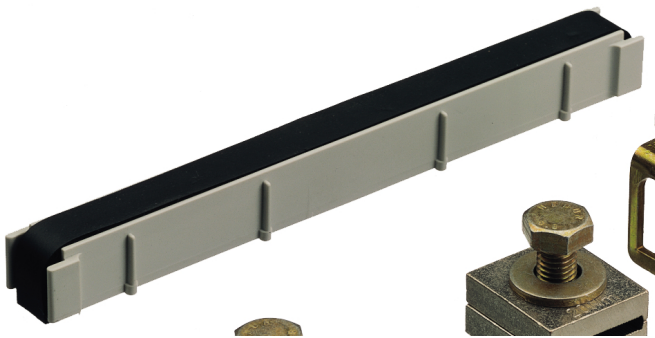

Flänsbrygga
GFG 4

GFG 4

Flänsbrygga

Produktnummer: 07280401

Dimensioner: 370 x 25 x 25 mm

Flänsbrygga för ersättning av sågande bryggor

Kabelgenomföringar 440 mm med packning

Tekniska data

Mått

Bredd:	370 mm
Längd:	25 mm
Höjd:	25 mm

Materialegenskaper

Industrikvalitet:	nej
-------------------	-----

Mekaniska egenskaper (AG)

Typ av tillbehör:	övrigt
-------------------	--------

Miljöförhållanden