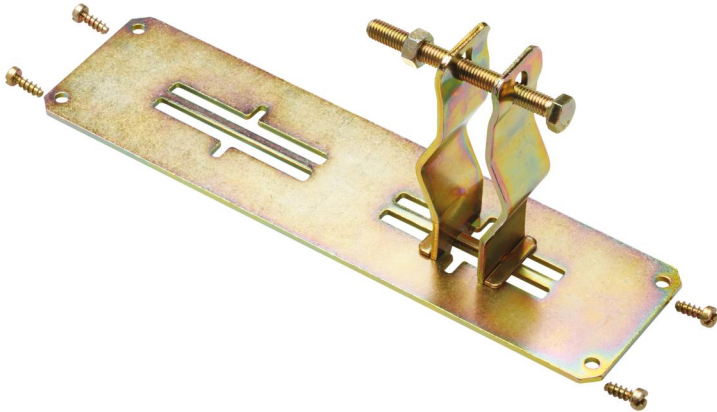

Dragavlastning

GZE 3

GZE 3

Dragavlastning

Produktnummer: 07300301

Dimensioner: 263 x 70 x 25 mm

Dragavlastning för kabelförskruvningar GKE 32 och GKE 43, för ledningar upp till Ø 75 mm

Kabelgenomföringar 320 mm, för 1 x 75 mm ledning