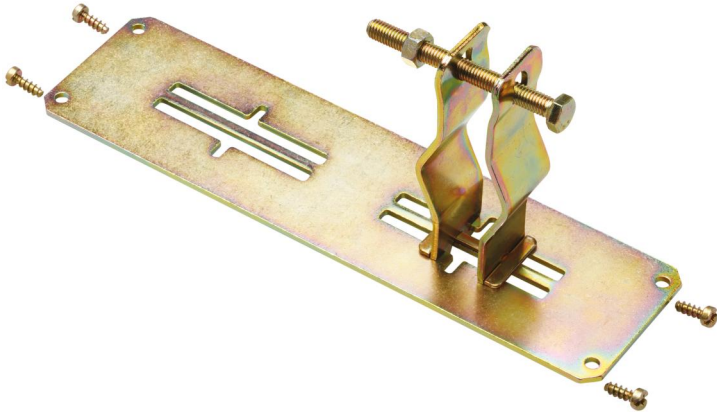

Dragavlastning

GZE 4

GZE 4

Dragavlastning

Produktnummer: 07300401

Dimensioner: 384 x 70 x 30 mm

Dragavlastning för kabelförskruvningar GKE 32 och GKE 43, för ledningar upp till \varnothing 75 mm

Kabelgenomföringar 440 mm, för 1 x 75 mm ledning

Tekniska data

Mått

Bredd:	384 mm
Längd:	70 mm
Höjd:	30 mm

Materialegenskaper

Industrikvalitet:	nej
-------------------	-----

Mekaniska egenskaper (AG)

Typ av tillbehör:	övrigt
-------------------	--------

Miljöförhållanden