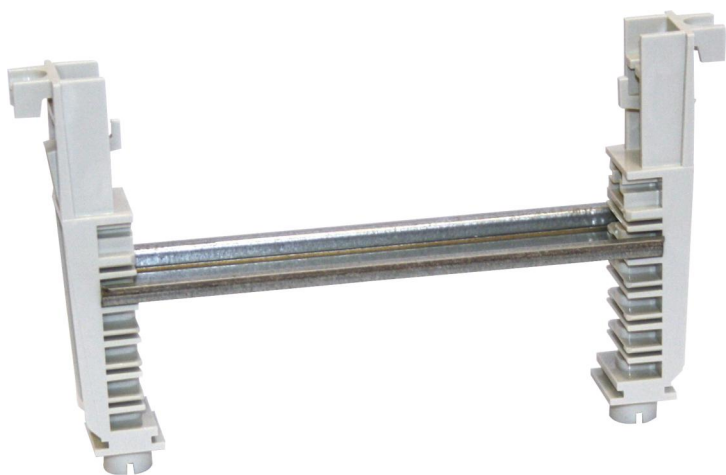

Universell monteringshållare

GNU 235

GNU 235

Universell monteringshållare

Produktnummer: 07423501

Dimensioner: 35 x 160 x 7,5 mm

Universell montageplatta (GUM), med standardskena 35 mm (GNU), tillåten för montering i 5 olika höjder, för standardskenor och montageplattor

med standardskena

Tekniska data

Mått

Bredd:	35 mm
Längd:	160 mm
Höjd:	7.5 mm

Materialegenskaper

Industrikvalitet:	nej
-------------------	-----

Mekaniska egenskaper (AG)

Typ av tillbehör:	övrigt
-------------------	--------