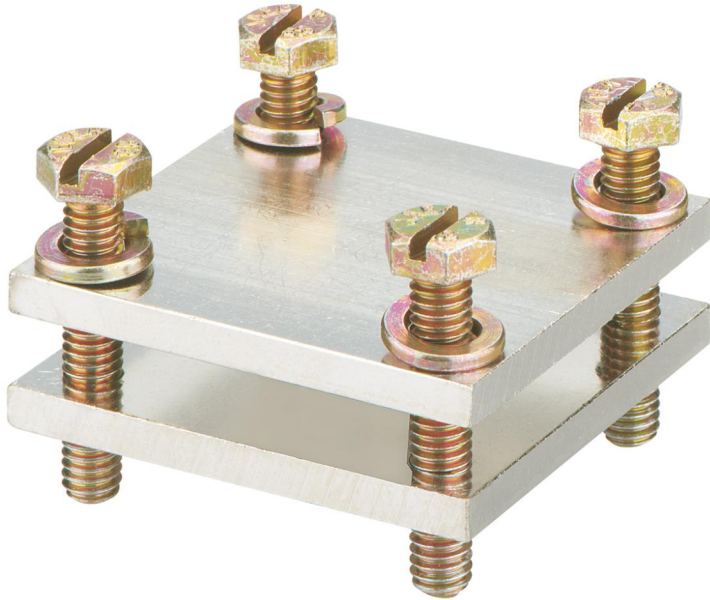

Samlingsskenklämmor

SKL 333

SKL 333

Samlingsskenklämmor

Produktnummer: 07533301

Dimensioner: 55 x 55 x 45 mm

Samlingsskenklämma, för stora anslutningstvärnsnitt, för kopparskenor 20 x 5 mm upp till 30 x 10 mm

Anslutning för platt koppar, Klämutrymme 30 x 30 mm x 5 - 20 mm

Tekniska data

Elektriska egenskaper

Antal poler:	1
stötskyddad:	nej
Anslutning 1: Anslutningstyp:	skruvar
Anslutning 1: Klämpunkter per pol:	1
Anslutning 1: För kopparledare:	1
Anslutning 1: För aluminiumledare:	1

Mått

Bredd:	55 mm
Längd:	55 mm
Höjd:	45 mm

Materialegenskaper

Industrikvalitet:	nej

Mekaniska egenskaper (AG)

Anslutning 1: Vridmoment:	36 Nm