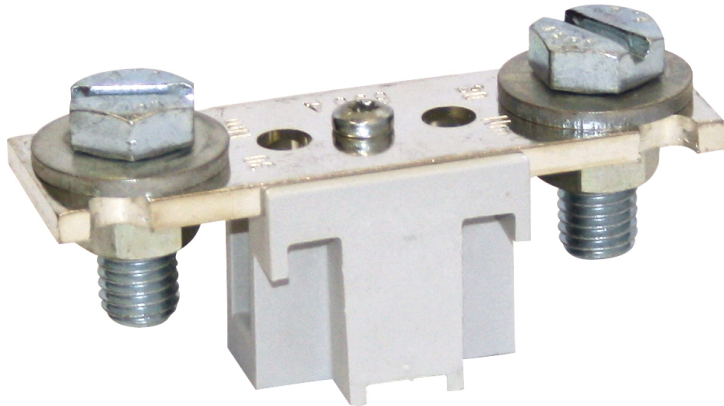

PEN-plint

GPE 1

GPE 1

PEN-plint

Produktnummer: 07601101

Dimensioner: 37 x 100 x 46 mm

för montageplatta

**PE-klämma NH 1 för montageplatta eller
konverteringssats för GN 1, Plintskruv M10**

Tekniska data

Elektriska egenskaper

Nominell driftspänning AC:	690 V
Märkdriftspänning DC:	440 V
Märkström:	250 Ampere
Antal poler:	1
stötskyddad:	nej
Anslutning 1: Anslutningstyp:	skruvar
Anslutning 1: Klämpunkter per pol:	2
Anslutning 1: För kopparledare:	1
Anslutning 1: För aluminiumledare:	0

Mått

Bredd:	37 mm
Längd:	100 mm
Höjd:	46 mm

Materialegenskaper

Glödtrådtest enligt EN 60695-2-11:	960 °C
Industri kvalitet:	nej

Mekaniska egenskaper (AG)

Anslutning 1: Vridmoment:	20 Nm
---------------------------	-------

Material

Material isoleringskropp:	Termoplast
---------------------------	------------

Tillbehör

[07670101 - KP NH 1 - Prismaklämma](#)