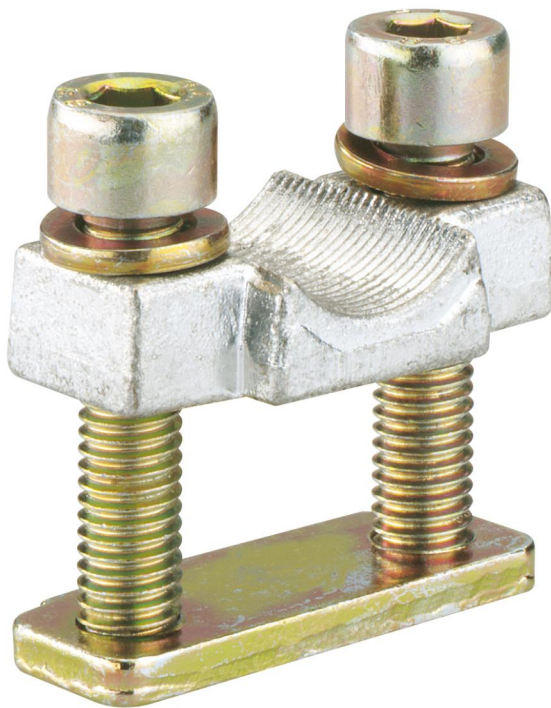

Flänsanslutningsklämma

## KF NH 1

#### Flänsanslutningsklämma

Produktnummer: 07671101

Dimensioner: 120 x 80 x 10 mm

för NH-säkringsbas, för NH-säkringslastbrytare, för PE/N-plintar, för kopparledningar, för laminerad platt koppar

**Klämförband, för CU-ledare 1x (70-150)mm<sup>2</sup>/rf, lam. Platt koppar 18 x 2-14 mm**

### Mått

Bredd:	120 mm
Längd:	80 mm
Höjd:	10 mm