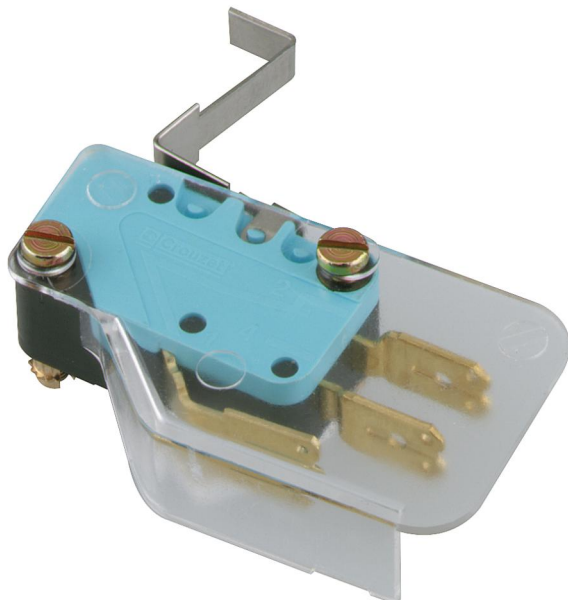

Tillbehör lastbrytare

## GHT 631

### GHT 631

**Tillbehör lastbrytare**

Produktnummer: 07763101

Dimensioner: 20 x 40 x 40 mm

Hjälpbrytare, för lastbrytare

**Hjälpbrytare med 1 växlare, GTE 440, för lastbrytare, GTE 425, GTE 463**

---

### Mått

Bredd:	20 mm
Längd:	40 mm
Höjd:	40 mm