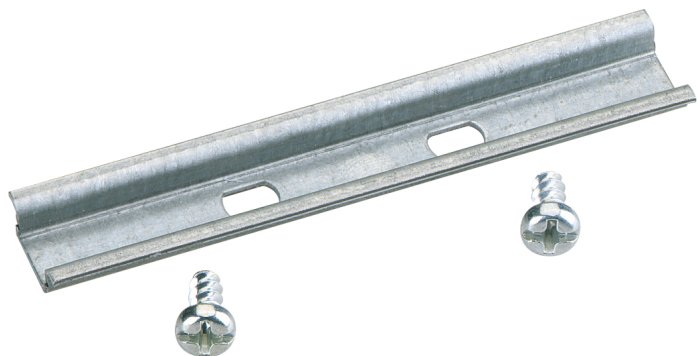

Standardskena

TS 15-80

TS 15-80

Standardskena

Produktnummer: 19708001

Dimensioner: 15 x 80,0 x 5 mm

Standardskena enligt DIN EN 60715, 15 x 5, 15 mm
bred, inkl. fästskruvar

**För TK 97, TK 99, TK 1111, TK 1309, TK 1313, TK
1809, TK 1811, ALS 1212, ALS 1414, ALS 1515
och ALS 2011, längd 80 mm**

Tekniska data

Mått

Bredd:	15 mm
Längd:	80.0 mm
Höjd:	5 mm

Materialegenskaper

Industrikvalitet:	nej
-------------------	-----