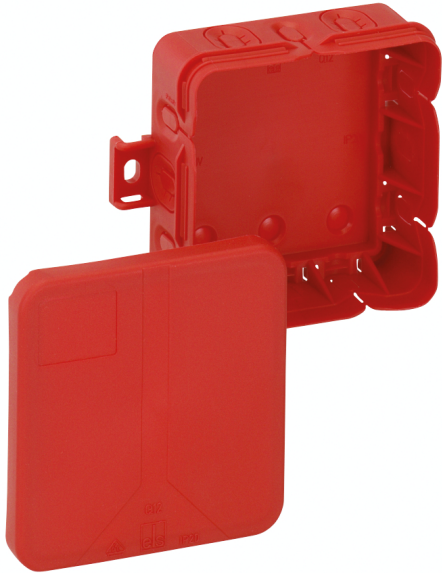

Kopplingsdosa

Q 12 SB-L

Q 12 SB-L

Kopplingsdosa

Produktnummer: 33471201

Dimensioner: 85 x 85 x 37 mm

Kopplingsdosa, med skyddsklass IP20, Nominell ledningsarea 2,5 mm², U_i=400 V AC, Certifierad enligt VDE (DIN EN 60670-1/-22 (VDE 0606-1/-22)), Kabelgenomföring, (3 Baksida, 12 Sida), Inre fästpunkter, För standard inomhusinstallation

röd, Utan plint, för identifiering av kopplingar för utrymningsljus

Tekniska data

Elektriska egenskaper

Nominell isolationsspänning AC:	400 V
max. tvärsnitt:	2,5 mm ²
Skyddsklass:	II
Skyddstyp:	IP20
UL Type Rating:	i.u.

Färger

Färg underdel:	röd
Färg överdel:	röd

Mått

Bredd:	85 mm
Längd:	85 mm
Höjd:	37 mm

Materialegenskaper

UV-beständig:	nej
halogenfri:	ja
Brännbarhetsklass enligt UL94:	HB
Glödtrådtest enligt EN 60695-2-11:	650 °C
Industrikvalitet:	nej