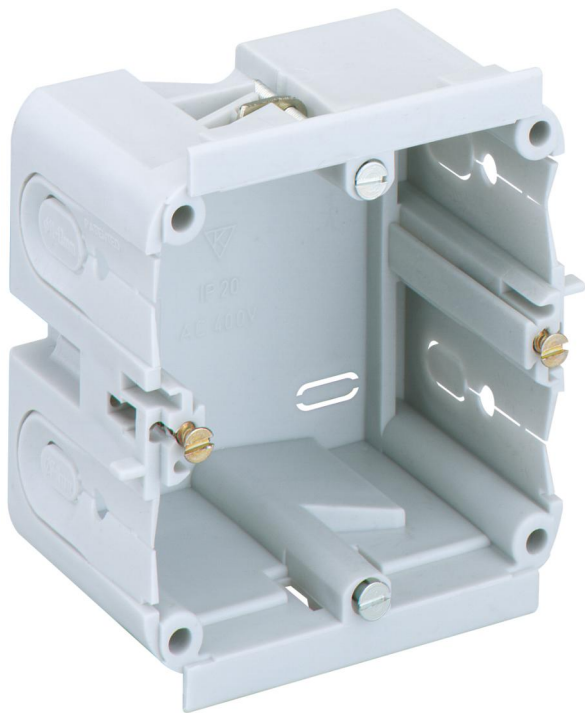

Kanalinbyggnadsdosa

## **KD 1 70/47 F1 gr**

### **KD 1 70/47 F1 gr**

**Kanalinbyggnadsdosa**

Produktnummer: 36110701

Dimensioner: 80 x 79 x 47 mm

Kanalinbyggnadsdosa, Isolationsspänning: 400V AC,  
Certifierad enligt VDE (DIN EN 50085-1 (VDE  
0604-1))

### Mått

Bredd:	80 mm
--------	-------

Längd:	79 mm
--------	-------

Höjd:	47 mm
-------	-------