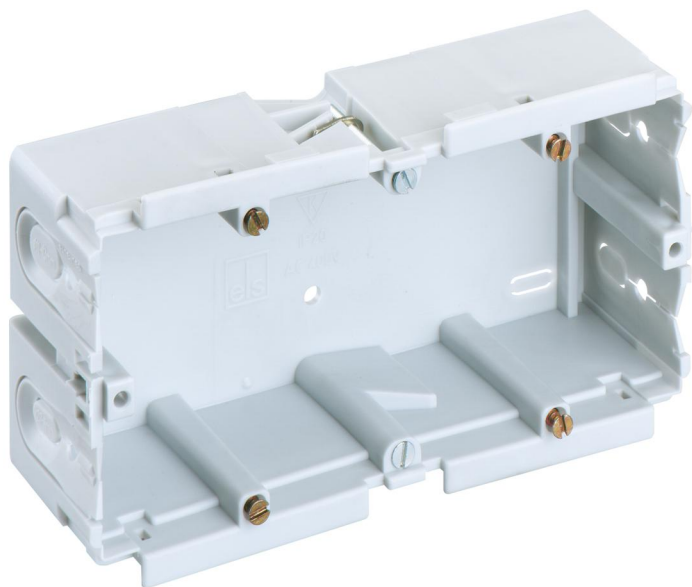

Kanalinbyggnadsdosa

## **KD 2 70/44 F1 gr**

### **KD 2 70/44 F1 gr**

**Kanalinbyggnadsdosa**

Produktnummer: 36210401

Dimensioner: 80 x 142 x 44 mm

Kanalinbyggnadsdosa, Isolationsspänning: 400V AC,  
Certifierad enligt VDE (DIN EN 50085-1 (VDE  
0604-1))

**Tvådelad för installation Gewiss och Rehau  
väggkanal**