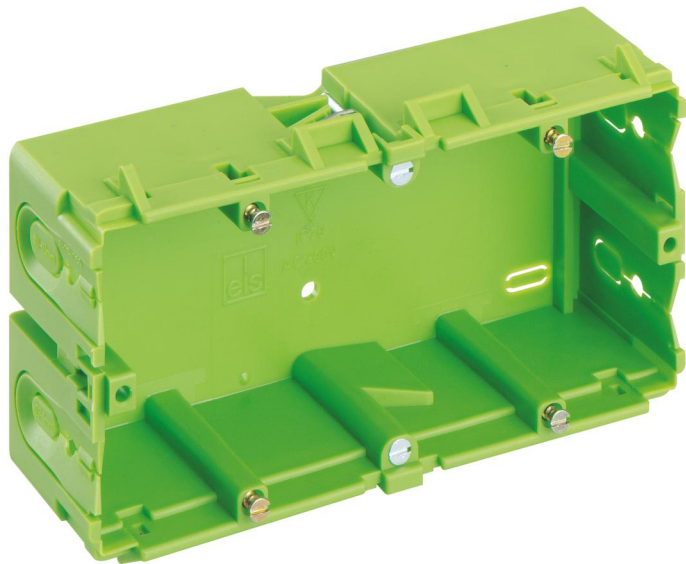

Kanalinbyggnadsdosa

KD 2 70/44 F2 gn

KD 2 70/44 F2 gn

Kanalinbyggnadsdosa

Produktnummer: 36240401

Dimensioner: 47 mm

Kanalinbyggnadsdosa, Isolationsspänning: 400V AC,
Certifierad enligt VDE (DIN EN 50085-1 (VDE
0604-1))

**2-delad, för montering i Niedax-
räckeskanaler/apparatmonteringskanaler**

Tekniska data

Elektriska egenskaper

Nominell isolationsspänning AC:	400 V
---------------------------------	-------

Färger

Färg överdel:	grå
---------------	-----

Mått

Höjd:	47 mm
-------	-------

Materialegenskaper

halogenfri:	nej
-------------	-----

Industrikvalitet:	nej
-------------------	-----

Miljöförhållanden

max. relativ luftfuktighet 25 °C:	100 %
-----------------------------------	-------