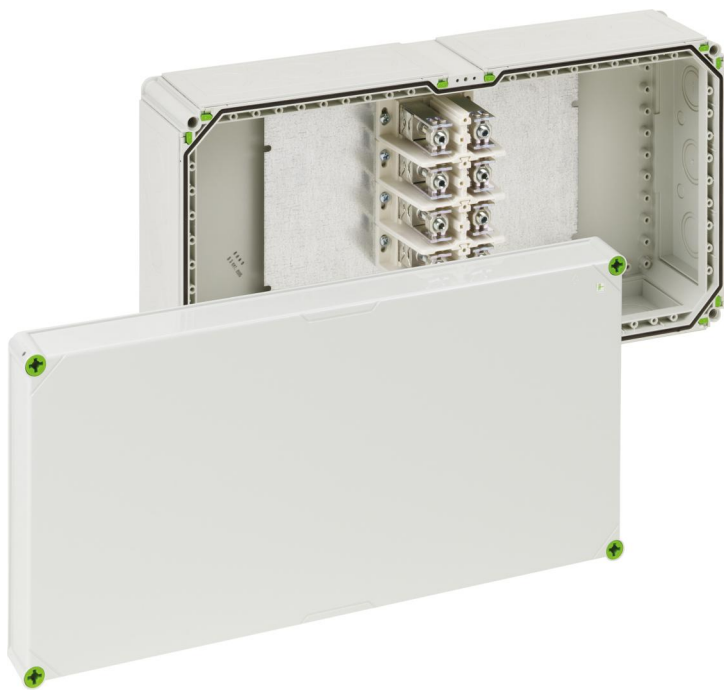

Kopplingsdosa

Abox-i 2400-240²/4

Abox-i 2400-240²/4

Kopplingsdosa

ANPASSNINGSBAR

Produktnummer: 49049401

Dimensioner: 640 x 320 x 179 mm

Kopplingsdosa, med skyddsklass IP65, Nominell ledningsarea 240 mm², Ui=690 V AC, Demonterbara membran, M16/M40/M50, (30 Sida), Inre fästpunkter, För installation i industri miljö och skyddad utomhusinstallation

grå, med specialskruvplint 4 polig - 240² (25 to 240 mm², CU/AL)

Tekniska data

Elektriska egenskaper

Nominell isolationsspänning AC:	690 V
max. tvärsnitt:	240 mm ²
Skyddsklass:	II
Skyddstyp:	IP65
Antal poler:	4
UL Type Rating:	i.u.

Färger

Färg underdel:	grå
Färg överdel:	grå

Mått

Bredd:	640 mm
Längd:	320 mm
Höjd:	179 mm

Materialegenskaper

UV-beständig:	ja
halogenfri:	ja
Glödtrådtest enligt EN 60695-2-11:	960 °C
Industrikvalitet:	ja

Mekaniska egenskaper (AG)

Material

Material nederdel:	Polykarbonat
Material överdel:	Polykarbonat, glasfiberförstärkt
Material tätning:	Polyuretan
Material omslagsskruv:	Polyamid, glasfiberförstärkt

Tillbehör

[07614001 - AKL 140 - Anslutningsklämma](#)