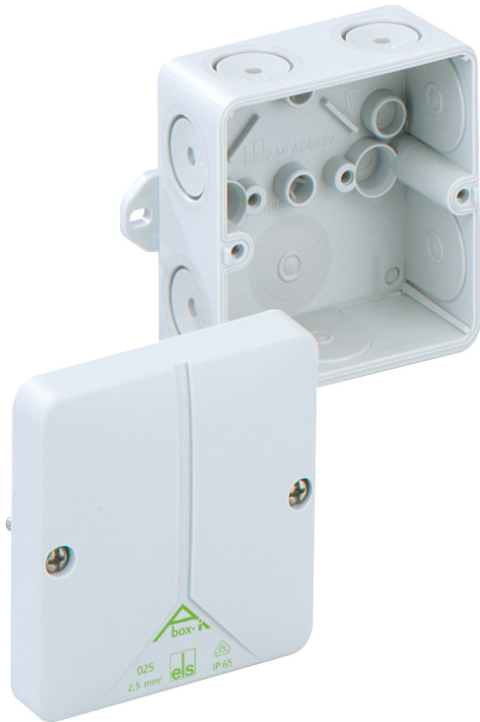

Kopplingsdosa

Abox-i 025 AB-2,5²

Den här produkten är föråldrad. Till ersättningsprodukten:
<https://www.spelsberg.se/p/40242101>

Abox-i 025 AB-2,5²

Kopplingsdosa

ANPASSNINGSBAR

Produktnummer: 49440201

Dimensioner: 80 x 80 x 52 mm

Kopplingsdosa, med skyddsklass IP65, Nominell ledningsarea 2,5 mm², Ui=690 V AC, Certifierad enligt VDE (DIN EN 60670-1/-22 (VDE 0606-1/-22)), DLG (Amoniakresistent), DNV, Självätande flexibla genomföringsmembran, M20, Tätningsdiameter 2 - 16 mm, (1 Baksida, 7 Sida), Externa fästpunkter, För installation i industri miljö och skyddad utomhusinstallation

grå, In=24 Ampere, Med skruvplint, 5 polig - 2.5 mm² (4 x 1.5² / 4 x 2.5²)

Tekniska data

Elektriska egenskaper

| | |
|---------------------------------|---------------------|
| Nominell isolationsspänning AC: | 690 V |
| max. tvärsnitt: | 2,5 mm ² |
| Skyddsklass: | II |
| Skyddstyp: | IP65 |
| UL Type Rating: | i.u. |

Färger

| | |
|----------------|-----|
| Färg underdel: | grå |
| Färg överdel: | grå |

Mått

| | |
|--------|-------|
| Bredd: | 80 mm |
| Längd: | 80 mm |
| Höjd: | 52 mm |

Materialegenskaper

| | |
|------------------------------------|--------|
| UV-beständig: | ja |
| halogenfri: | ja |
| Brännbarhetsklass enligt UL94: | HB |
| Glödtrådtest enligt EN 60695-2-11: | 650 °C |
| Industrikvalitet: | ja |