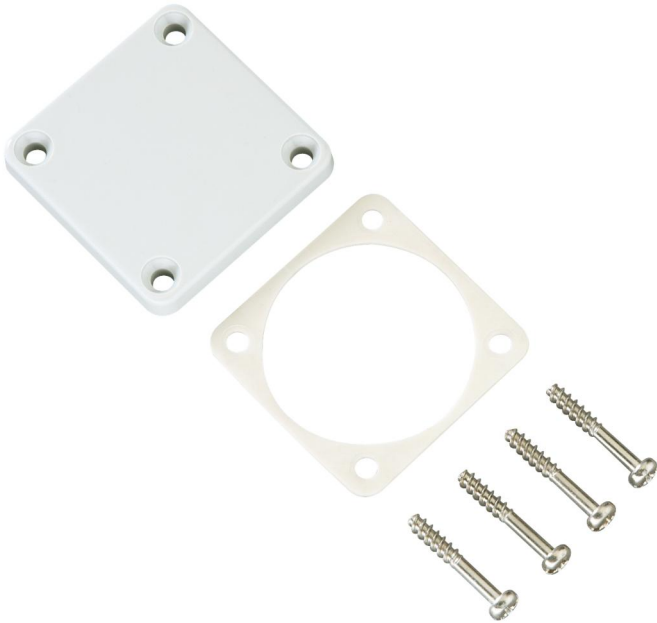

Blindlock

KD BD/SCHUKO®

KD BD/SCHUKO®

Blindlock

Produktnummer: 51003801

Dimensioner: 50 x 50 x 6 mm

Blindsydd för tomkapsling, för tillslutning av uttagsöppningar som inte behövs

Tekniska data

Färger

Färg tillbehör:	ljusgrå
-----------------	---------

Mått

Bredd:	50 mm
--------	-------

Längd:	50 mm
--------	-------

Höjd:	6 mm
-------	------

Materialegenskaper

Industrikvalitet:	nej
-------------------	-----