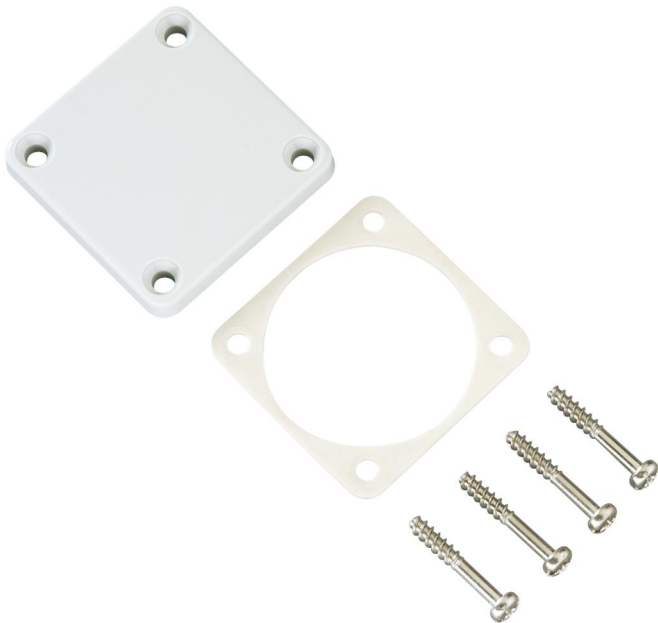

## **KD BD/CEE**

#### **Blindlock**

Produktnummer: 51006001

Dimensioner: 75 x 75 x 6 mm

Blindsydd för tomkapsling, för tillslutning av uttagsöppningar som inte behövs

---

### Mått

---

Bredd:	75 mm
--------	-------

---

Längd:	75 mm
--------	-------

---

Höjd:	6 mm
-------	------

---