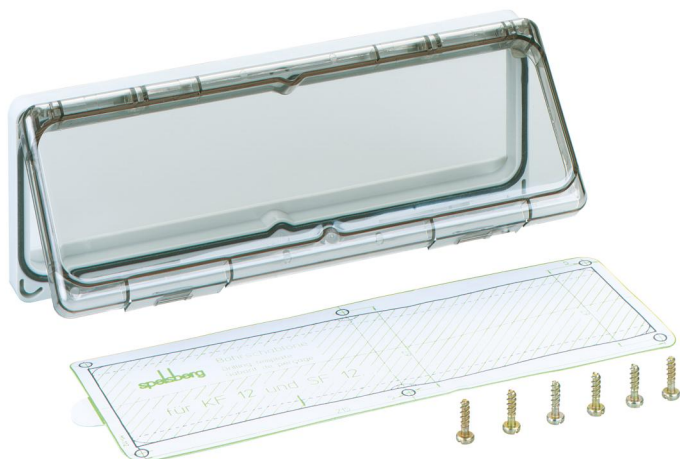

Gångjärnshängt fönster

KF 12

KF 12

Gångjärnshängt fönster

Produktnummer: 56741201

Dimensioner: 228 x 80 x 24,2 mm

Gångjärnshängt fönster för montering på kapslingslock, för max. 12 moduler à 17,5 mm, med transparent gångjärnshängt fönster, ram med tvåsidig tätning, bormall och fästskruvar

IP65