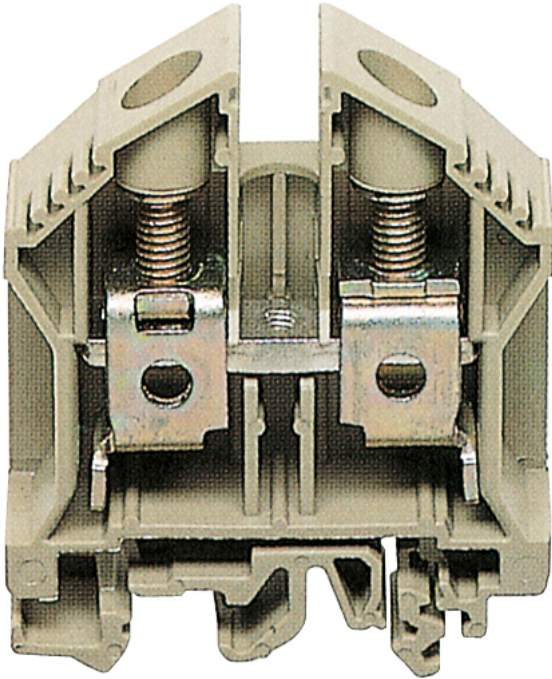

Plint

RK 35²

RK 35²

Plint

Produktnummer: 67035001

Dimensioner: 16 x 58 x 71,5 mm

RK 16² genomkopplingsplint för NS35,
anslutningsbar kabel solid/riktrådig 2.5-50²/2.5-35²

Standard plint beige, 16 mm bredd

Tekniska data

Mått

Bredd:	16 mm
Längd:	58 mm
Höjd:	71.5 mm

Materialegenskaper

Industrikvalitet:	nej
-------------------	-----

Material

Material isoleringskropp:	Termoplast
---------------------------	------------