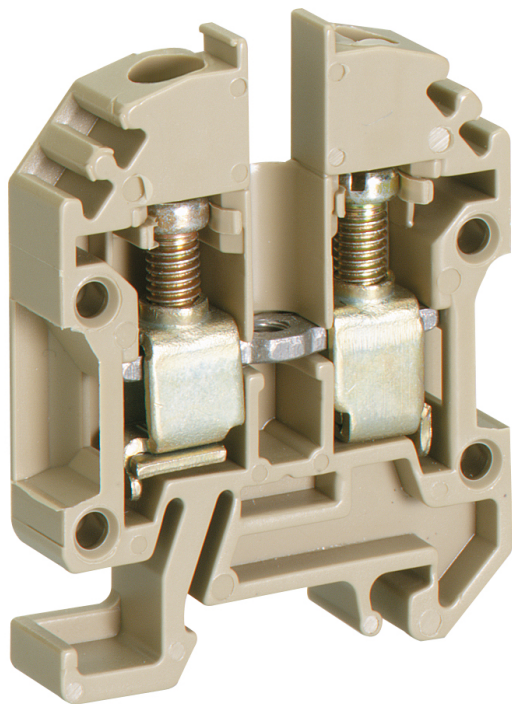

Plint

RK 4² TS15

RK 4² TS15

Plint

Produktnummer: 67040101

Dimensioner: 6 x 27 x 34,5 mm

RK 4² genomkopplingsplint för NS35, anslutningsbar kabel solid/riktrådig 0.2-4²/0.2-4²

Standard plint beige, 6 mm bredd

Tekniska data

Mått

Bredd:	6 mm
Längd:	27 mm
Höjd:	34.5 mm

Materialegenskaper

Industrikvalitet:	nej
-------------------	-----

Material

Material isoleringskropp:	Termoplast
---------------------------	------------