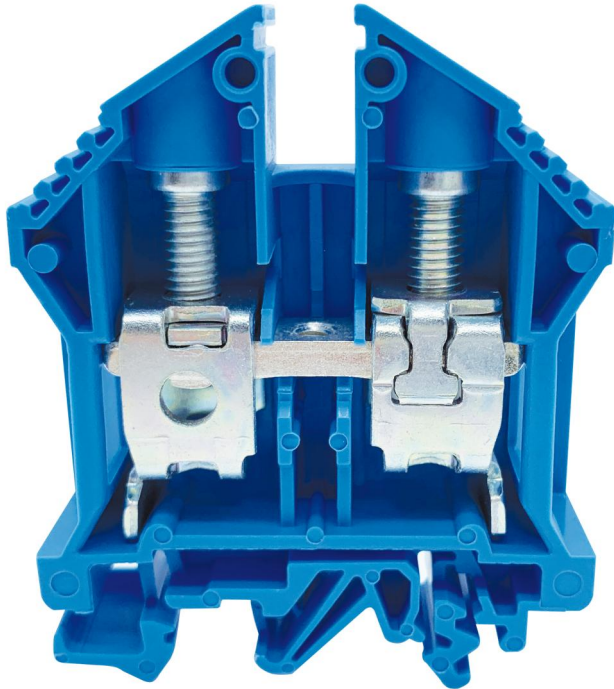

Plint

RK 35²/bl

RK 35²/bl

Plint

Produktnummer: 67135001

Dimensioner: 16 x 58 x 71,5 mm

RK 16² genomkopplingsplint för NS35,
anslutningsbar kabel solid/riktrådig 2.5-50²/2.5-35²

Standard plint blå, 16 mm bredd

Tekniska data

Mått

Bredd:	16 mm
Längd:	58 mm
Höjd:	71.5 mm

Materialegenskaper

Industrikvalitet:	nej
-------------------	-----

Material

Material isoleringskropp:	Termoplast
---------------------------	------------