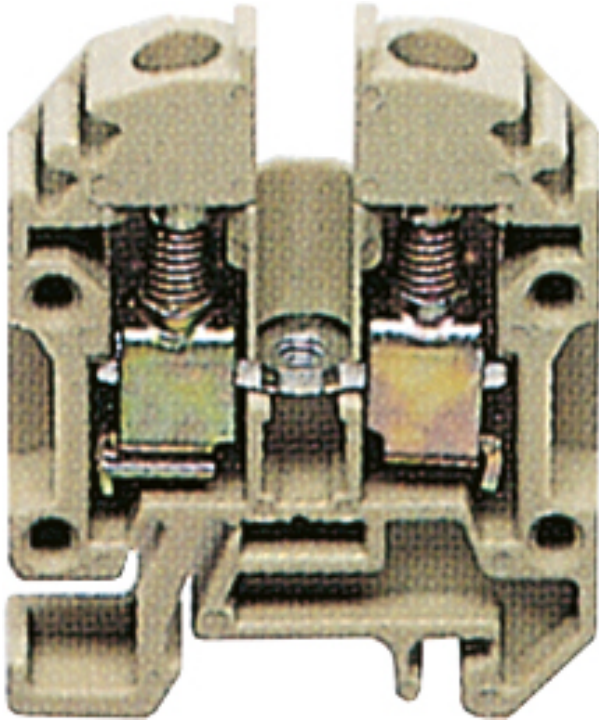

## **RK 4<sup>2</sup> TS15/bl**

### **RK 4<sup>2</sup> TS15/bl**

**Plint**

Produktnummer: 67140101

Dimensioner: 6 x 27 x 34,5 mm

RK 4<sup>2</sup> genomkopplingsplint för NS35, anslutningsbar  
kabel solid/riktrådig 0.2-4<sup>2</sup>/0.2-4<sup>2</sup>

**Standard plint blå, 6 mm bredd**

---

### Mått

Bredd:	6 mm
Längd:	27 mm
Höjd:	34.5 mm