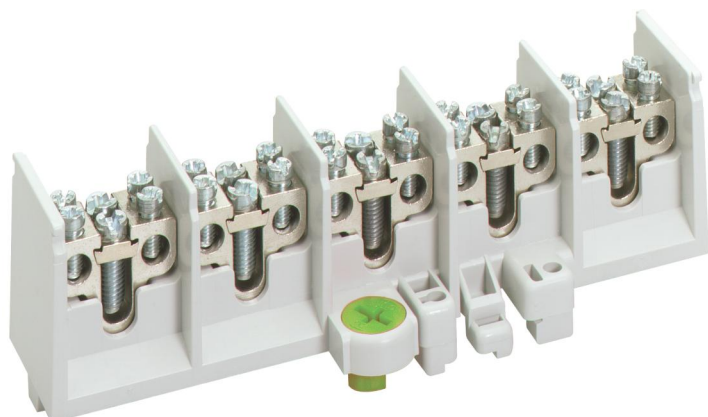

Huvudledningsgrenplint

HA 25-52

HA 25-52

Huvudledningsgrenplint

Produktnummer: 69152201

Dimensioner: 157 x 50 x 58 mm

Huvudledningsgrenplint med anslutningstvårsnitt
1x25 mm² per pol och 2 utgående kretsar 16 mm²
per pol

5-polig - 25/16 mm²

Tekniska data

Elektriska egenskaper

Nominell driftspänning AC:	400 V
Antal poler:	5
Anslutning 1: Anslutningstyp:	skruvar
Anslutning 1: Klämpunkter per pol:	3
Anslutning 1: För kopparledare:	1
Anslutning 1: Anslutningsbar area ledare fintrådig (min):	2.5 mm ²
Anslutning 1: Anslutningsbar area ledare fintrådig (max):	16 mm ²
Anslutning 1: Anslutningsbar area enkelledare (min):	1.5 mm ²
Anslutning 1: Anslutningsbar area enkelledare (max):	25 mm ²
Anslutning 1: Anslutningsbar area riktrådig ledare (min):	1.5 mm ²
Anslutning 1: Anslutningsbar area riktrådig ledare (max):	25 mm ²
Anslutning 2: Typ av anslutning:	Skruvar
Anslutning 2: För kopparledare:	1
Anslutning 2: Anslutningsbar area ledare fintrådig (min):	1.5 mm ²
Anslutning 2: Anslutningsbar area ledare fintrådig (max):	10 mm ²
Anslutning 2: anslutningsbar ledare, area solid (min):	1.5 mm ²
Anslutning 2: anslutningsbar ledare, area solid (max):	16 mm ²
Anslutning 2: anslutningsbar ledare, area flertrådig (min):	1.5 mm ²
Anslutning 2: anslutningsbar ledare, area flertrådig (max):	16 mm ²

Mått

Bredd:	157 mm
Längd:	50 mm
Höjd:	58 mm

Materialegenskaper

Brännbarhetsklass enligt UL94:	V0
Glödtrådstest enligt EN 60695-2-11:	960 °C
Industrikvalitet:	nej

Mekaniska egenskaper (AG)

Anslutning 1: Vridmoment:	2.5 Nm
Anslutning 2: Åtdragningsmoment:	2.5 Nm