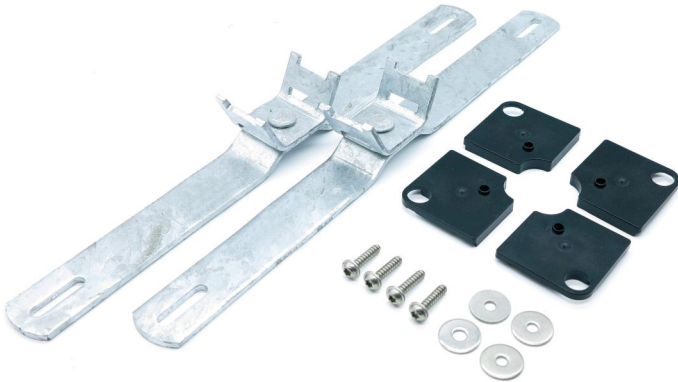

### **GEOS MSS-40**

**Mastklämmor, sats**

Produktnummer: 72005101

E-nummer: 2504507

Dimensioner: 35 x 400 x 40,5 mm

Rör/mastfäste, sats, av varmförzinkat stål, sats=2 st.

**Montering på kapsling 400 mm**

---

### Mått

Bredd:	35 mm
Längd:	400 mm
Höjd:	40.5 mm