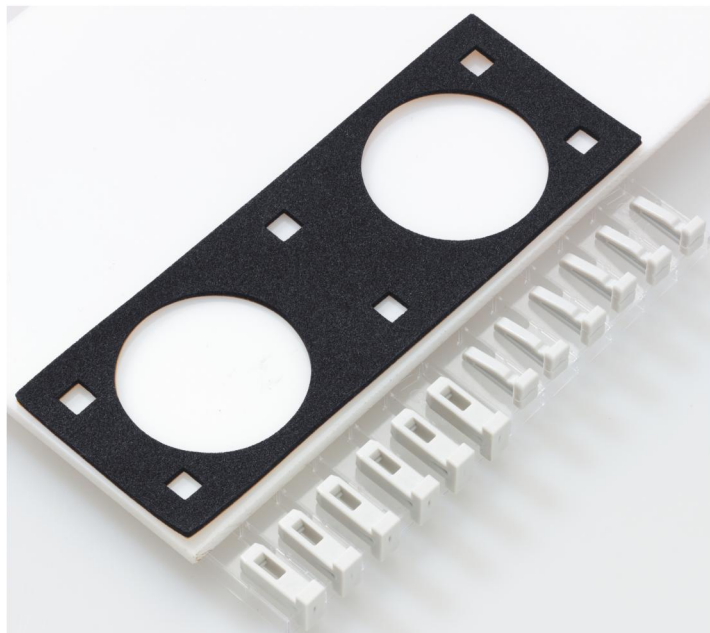

Kombiset

STV KS-IP 65

STV KS-IP 65

Kombiset

Produktnummer: 79100201

Dimensioner: 12 x 20,8 x 9,5 mm

För horisontell kombination med AKi 05/09 normkapsling, komplett med kilanslutningsdon och kapslingens mellanliggande tätning

IP65

Tekniska data

Elektriska egenskaper

Skyddstyp:	IP65
------------	------

Mått

Bredd:	12 mm
--------	-------

Längd:	20.8 mm
--------	---------

Höjd:	9.5 mm
-------	--------