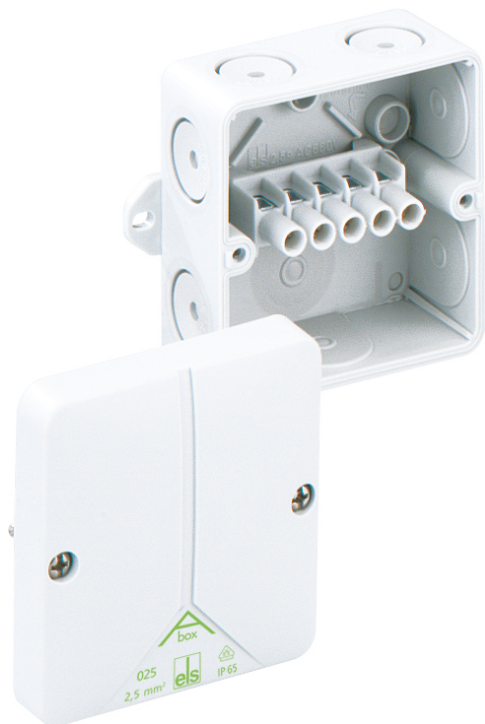

Kopplingsdosa

Abox 025 AB-2,5²/w

Abox 025 AB-2,5²/w

Kopplingsdosa

ANPASSNINGSBAR

Produktnummer: 80310701

E-nummer: 1438115

Dimensioner: 80 x 80 x 52 mm

Kopplingsdosa, med skyddsklass IP65, Nominell ledningsarea 2,5 mm², Ui=690 V AC, Certifierad enligt VDE (DIN EN 60670-1/-22 (VDE 0606-1/-22)), Själv tätande flexibla genomföringsmembran, M20, Tätningsdiameter 2 - 16 mm, (1 Baksida, 7 Sida), Externa fästpunkter, För inomhusinstallation

vit, In=24 Ampere, med skruvplint, 5 polig - 2.5 mm² (4 x 1.5² / 4 x 2.5²)

Tekniska data

Elektriska egenskaper

Nominell isolationsspänning AC:	690 V
max. tvärsnitt:	2,5 mm ²
Skyddsklass:	II
Skyddstyp:	IP65
UL Type Rating:	i.u.

Färger

Färg underdel:	vit
Färg överdel:	vit

Mått

Bredd:	80 mm
Längd:	80 mm
Höjd:	52 mm

Materialegenskaper

UV-beständig:	nej
halogenfri:	ja
Brännbarhetsklass enligt UL94:	HB
Glödtrådtest enligt EN 60695-2-11:	650 °C
Industrikvalitet:	nej