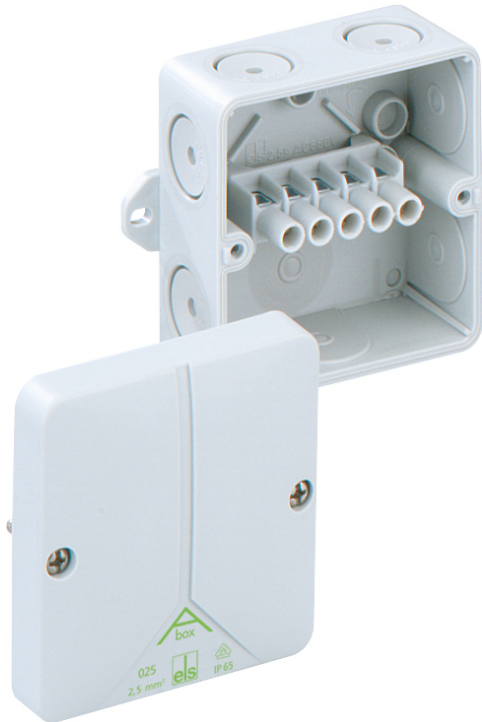

Kopplingsdosa

Abox 025 AB-2,5²

Den här produkten är föråldrad. Till ersättningsprodukten:
<https://www.spelsberg.se/p/80242101>

Abox 025 AB-2,5²

Kopplingsdosa

ANPASSNINGSBAR

Produktnummer: 80340701

Dimensioner: 80 x 80 x 52 mm

Kopplingsdosa, med skyddsklass IP65, Nominell ledningsarea 2,5 mm², Ui=690 V AC, Certifierad enligt VDE (DIN EN 60670-1/-22 (VDE 0606-1/-22)), Själv tätande flexibla genomföringsmembran, M20, Tätningsdiameter 2 - 16 mm, (1 Baksida, 7 Sida), Externa fästpunkter, För inomhusinstallation

grå, In=24 Ampere, med skruvplint, 5 polig - 2.5 mm² (4 x 1.5² / 4 x 2.5²)

Till industriprodukt:

<https://www.spelsberg.se/p/49440201>

Tekniska data

Elektriska egenskaper

Nominell isolationsspänning AC:	690 V
max. tvärsnitt:	2,5 mm ²
Skyddsklass:	II
Skyddstyp:	IP65
UL Type Rating:	i.u.

Färger

Färg underdel:	grå
Färg överdel:	grå

Mått

Bredd:	80 mm
Längd:	80 mm
Höjd:	52 mm

Materialegenskaper

UV-beständig:	nej
halogenfri:	ja
Brännbarhetsklass enligt UL94:	HB
Glödtrådtest enligt EN 60695-2-11:	650 °C
Industrikvalitet:	nej