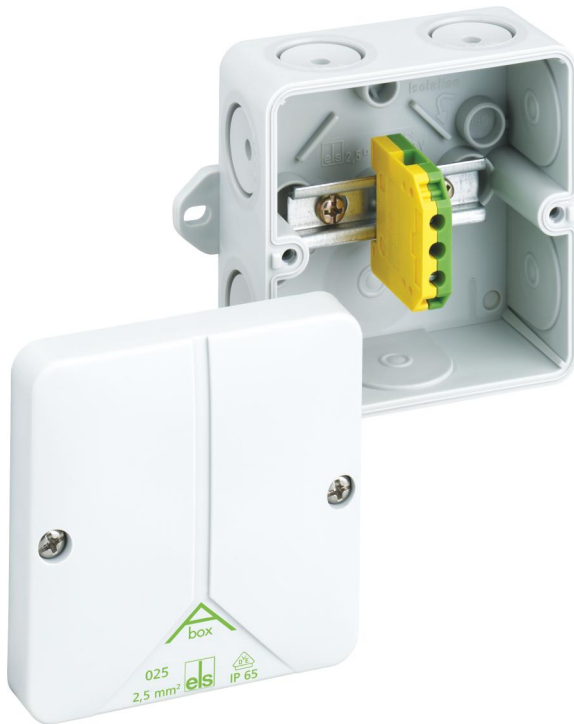

Kopplingsdosa

Abox 025 AB-Pot

Den här produkten är föråldrad. Till ersättningsprodukten:
<https://www.spelsberg.se/p/80442701>

Abox 025 AB-Pot

Kopplingsdosa

ANPASSNINGSBAR

Produktnummer: 80342701

Dimensioner: 80 x 80 x 52 mm

Kopplingsdosa, med skyddsklass IP65, Nominell ledningsarea 2,5 mm², Ui=690 V AC, Certifierad enligt VDE (DIN EN 60670-1/-22 (VDE 0606-1/-22)), Själv tätande flexibla genomföringsmembran, M20, Tätningsdiameter 2 - 16 mm, (1 Baksida, 7 Sida), Externa fästpunkter, För inomhusinstallation

grå, med 1 x PE plint 4² på 15mm skena

Tekniska data

Elektriska egenskaper

Nominell isolationsspänning AC:	690 V
max. tvärsnitt:	2,5 mm ²
Skyddsklass:	II
Skyddstyp:	IP65
UL Type Rating:	i.u.

Färger

Färg underdel:	grå
Färg överdel:	grå

Mått

Bredd:	80 mm
Längd:	80 mm
Höjd:	52 mm

Materialegenskaper

UV-beständig:	nej
halogenfri:	ja
Brännbarhetsklass enligt UL94:	HB
Glödtrådtest enligt EN 60695-2-11:	650 °C
Industrikvalitet:	nej

Mekaniska egenskaper (AG)