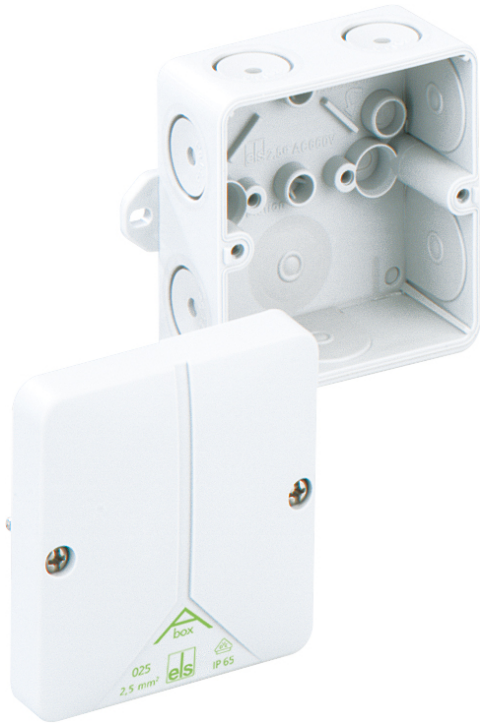

Kopplingsdosa

## Abox 025 AB-L/w

### Abox 025 AB-L/w

**Kopplingsdosa**

**ANPASSNINGSBAR**

Produktnummer: 80360701

E-nummer: 1438118

Dimensioner: 80 x 80 x 52 mm

Kopplingsdosa, med skyddsklass IP65, Nominell ledningsarea 2,5 mm<sup>2</sup>, Ui=690 V AC, Certifierad enligt VDE (DIN EN 60670-1/-22 (VDE 0606-1/-22)), Självätändande flexibla genomföringsmembran, M20, Tätningsdiameter 2 - 16 mm, (1 Baksida, 7 Sida), Externa fästpunkter, För inomhusinstallation

### Mått

Bredd:	80 mm
Längd:	80 mm
Höjd:	52 mm