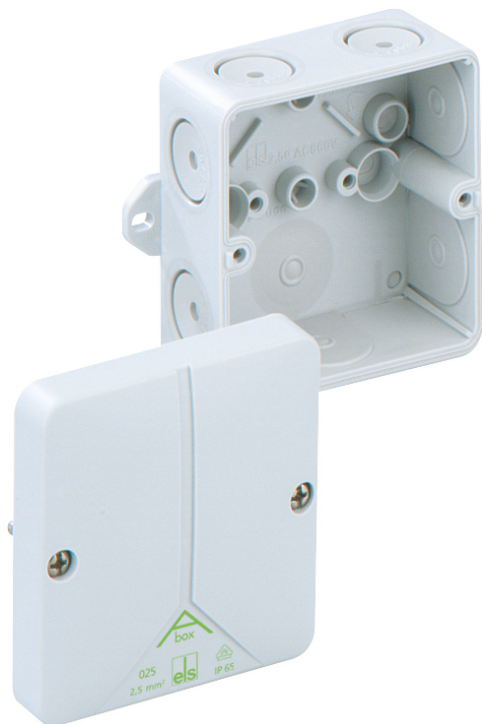

Kopplingsdosa

Abox 025 AB-L

Den här produkten är föråldrad. Till ersättningsprodukten:
<https://www.spelsberg.se/p/80240101>

Abox 025 AB-L

Kopplingsdosa

ANPASSNINGSBAR

Produktnummer: 80390701

E-nummer: 1438117

Dimensioner: 80 x 80 x 52 mm

Kopplingsdosa, med skyddsklass IP65, Nominell ledningsarea 2,5 mm², Ui=690 V AC, Certifierad enligt VDE (DIN EN 60670-1/-22 (VDE 0606-1/-22)), Självätande flexibla genomföringsmembran, M20, Tätningsdiameter 2 - 16 mm, (1 Baksida, 7 Sida), Externa fästpunkter, För inomhusinstallation

grå, utan plintar

Till industriprodukt:

<https://www.spelsberg.se/p/49490201>

Tekniska data

Elektriska egenskaper

Nominell isolationsspänning AC:	690 V
max. tvärsnitt:	2,5 mm ²
Skyddsklass:	II
Skyddstyp:	IP65
UL Type Rating:	i.u.

Färger

Färg underdel:	grå
Färg överdel:	grå

Mått

Bredd:	80 mm
Längd:	80 mm
Höjd:	52 mm

Materialegenskaper

UV-beständig:	nej
halogenfri:	ja
Brännbarhetsklass enligt UL94:	HB
Glödtrådstest enligt EN 60695-2-11:	650 °C
Industri kvalitet:	nej