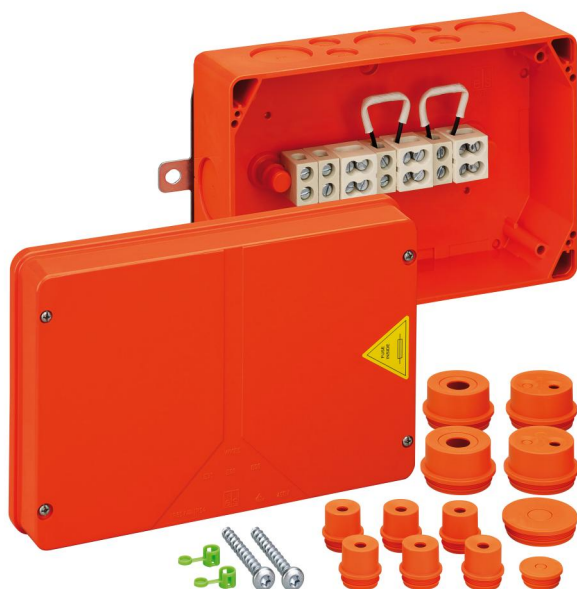

Kopplingsdosa

## WKE 5 - 4/3 x 16<sup>2</sup> 2SB

### WKE 5 - 4/3 x 16<sup>2</sup> 2SB

Kopplingsdosa

ANPASSNINGSBAR

Produktnummer: 86374801

Dimensioner: 256 x 171 x 106 mm

Kopplingsdosa, med skyddsklass IP54/IP65, Nominell ledningsarea 16 mm<sup>2</sup>, U<sub>i</sub>=450 V AC, Certifierad enligt VDE (DIN EN 61439-1/-2 (VDE 0660-600-1/-2)), Demonterbara membran, M20/M40, (16 Sida), Externa fästpunkter, med E30-E90 elektrisk funktionsintegritet enligt DIN 4102-12. Halogenfri termoplast, plintar av special keramik

**orange, Kopplingsdosa med avsäkrad avgrening, 1.5 - 16 mm<sup>2</sup>, säkring 2 x 2A, antal ledare per klämma: 5 x 1.5<sup>2</sup> / 4 x 2.5<sup>2</sup> / 2 x 4<sup>2</sup> / 2 x 6<sup>2</sup>**

Inkl.: