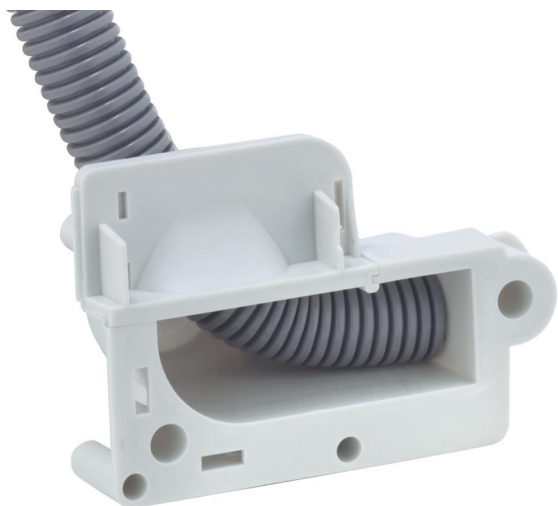

Universaluttag

UVA 90

UVA 90

Universaluttag

Produktnummer: 97071601

Dimensioner: 126 x 86 x 57 mm

Universaluttag, För enkel rör genomgång,
Isolationsspänning: 400V AC, halogenfri

**Lim eller spikmontering, Tätningsdiameter M20 -
M25, kompatibel med support**