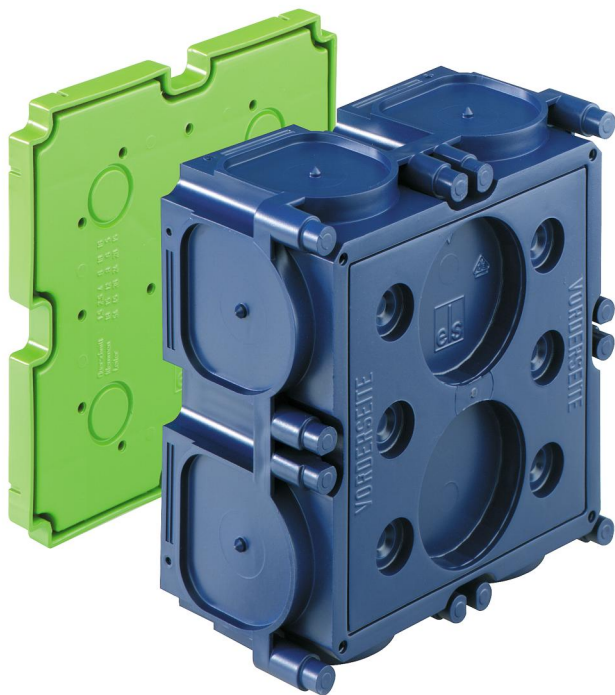

Inbyggadskapsling

K3 EK

K3 EK

Inbyggadskapsling

Produktnummer: 98000201

Dimensioner: 142 x 142 x 70 mm

Inbyggadskapsling, Förberedd för plintblock 2,5 - 25 mm², med skyddsklass IP30, Isolationsspänning: 400V AC, Certifierad enligt VDE (DIN EN 50085-1 (VDE 0604-1)), halogenfri

Magnet eller spikmontering, Låsmembran, Tätningsdiameter M16 - M50, kompatibel med support

Tekniska data

Elektriska egenskaper

Nominell isolationsspänning AC:	400 V
Skyddstyp:	IP30
Lämplig för:	Betongkonstruktion
UL Type Rating:	i.u.

Färger

Färg överdel:	övrigt
---------------	--------

Mått

Bredd:	142 mm
Längd:	142 mm
Höjd:	70 mm

Materialegenskaper

halogenfri:	ja
Brännbarhetsklass enligt UL94:	HB
Glödtrådstest enligt EN 60695-2-11:	650 °C
Industrikvalitet:	nej

Material

Material nederdel:	Polypropen
Material överdel:	Polypropen

Certifikat

Godkännanden:	VDE (DIN EN 50085-1 (VDE 0604-1))
---------------	-----------------------------------

Tillbehör

[97925001 - HFL - Tillbehör IBT](#)